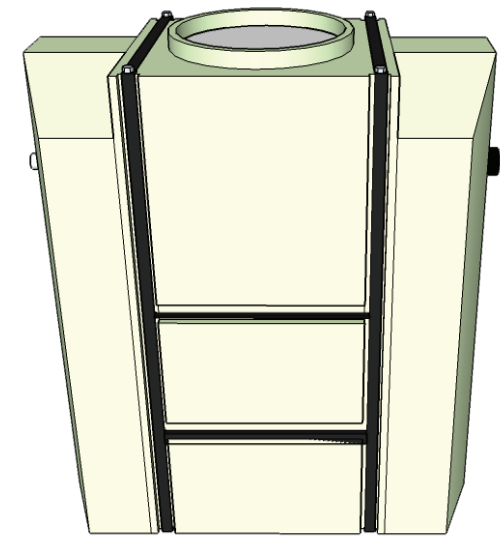

FS250™

Volume	250 l	55 gal
Longueur	69 cm	27"
Largeur	61 cm	24"
Hauteur	104 cm	41"
Ouvertures	48 cm	19"

FS500™

500 L	110 gal
84 cm	33"
76 cm	30"
122 cm	48"
48cm	19"

FS1500™

1590 l	350 gal
152 cm	60"
76 cm	30"
160 cm	63"
61 cm	24"