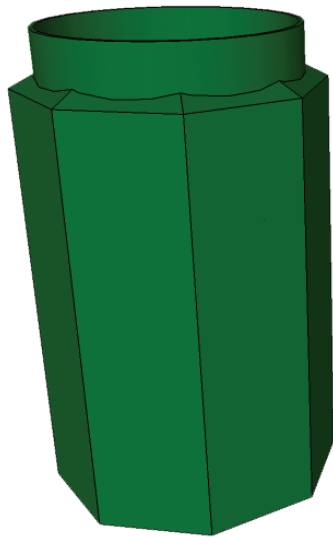

FS250™

Volume	250 l	55 gal
Longueur	69 cm	27"
Largeur	61 cm	24"
Hauteur	104 cm	41"
Ouvertures	48 cm	19"

FS500™

500 L	110 gal
84 cm	33"
76 cm	30"
122 cm	48"
48cm	19"

FS1500™

1590 l	350 gal
152 cm	60"
76 cm	30"
160 cm	63"
61 cm	24"